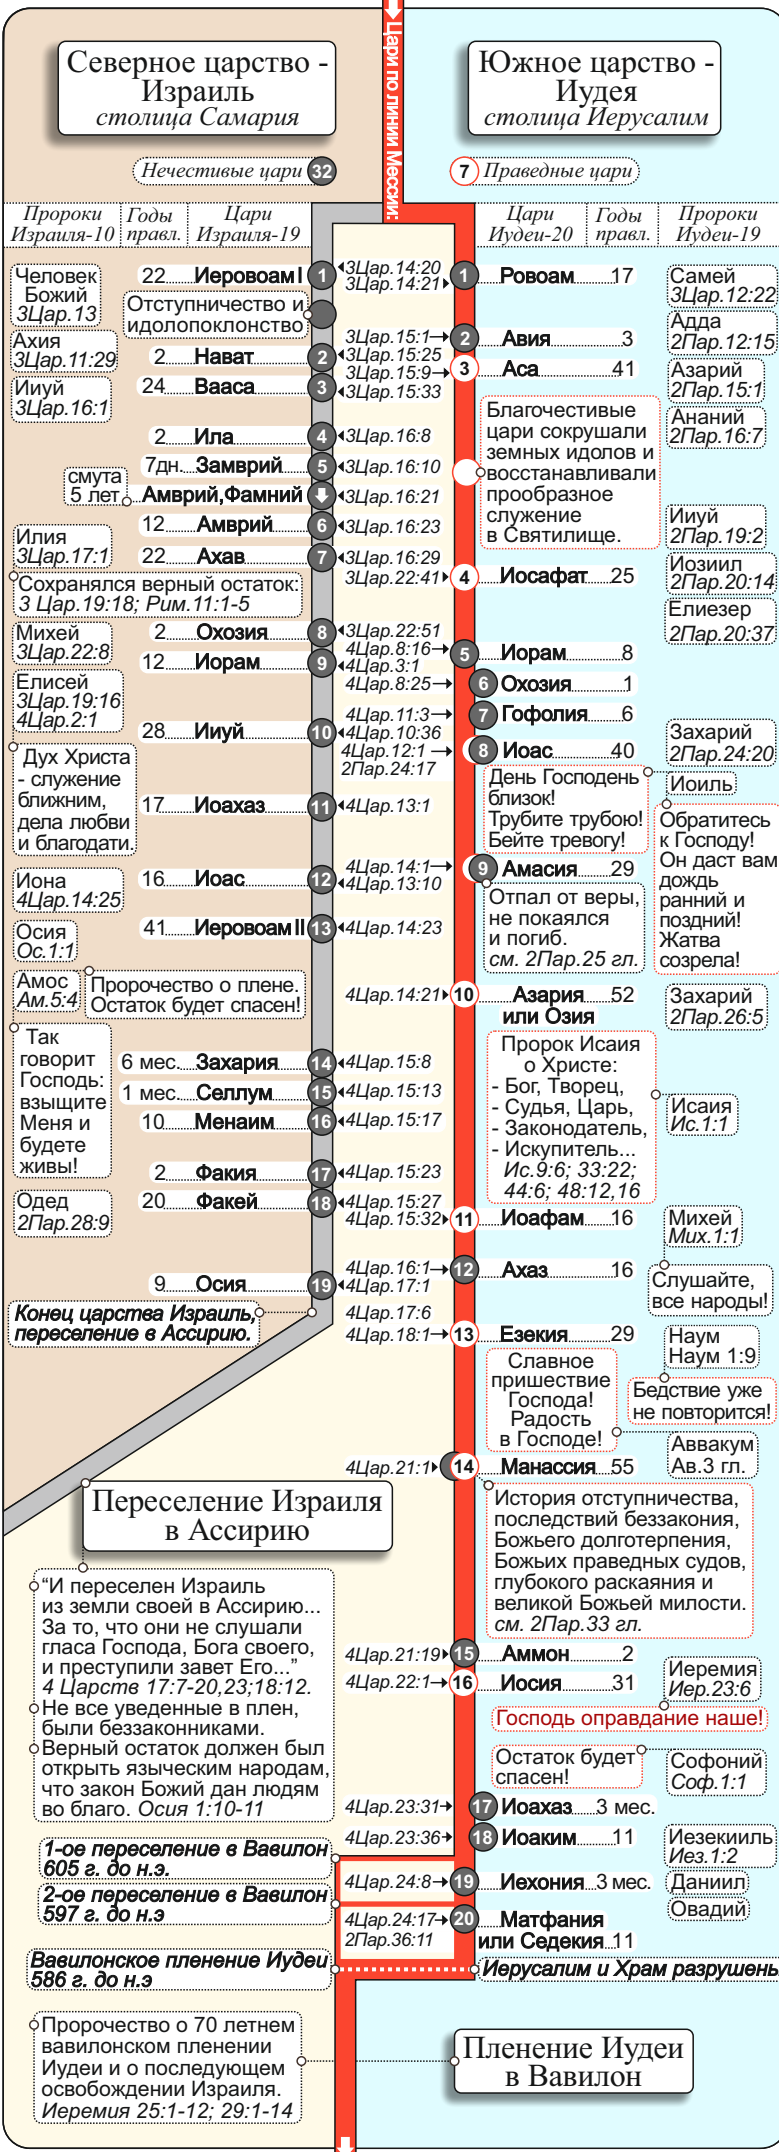

Атлас Библейской истории: 8. От разделенных царств до Вавилонского пленения

Разделение единого царства на Иудею и Израиль. Цари и пророки Иудеи и Израиля. Конец северного царства. Пленение Иудеи.

ХРОНОЛОГИЯ СОБЫТИЙ. КАРТА. ТАБЛИЦЫ. ПРИЛОЖЕНИЯ. СХЕМЫ. ПРОРОЧЕСТВА - ПРОШЛОЕ. НАСТОЯЩЕЕ. БУДУЩЕЕ

Разделение царства: Иудея и Израиль

Иудея - 2 колена: Иуда и Вениамин

Израиль - 10 колел

Конец царства Израиль - переселение в Ассирию

Верный остаток являет Истину

Вавилонское пленение Иудеи

3 и 4 книги Царств, 1 и 2 Паралипоменон, Исаия, Иеремия, Иезекииль

974 г. до Р. Хр.

732-722 годах до Р. Хр.

586 г. до Р. Хр.