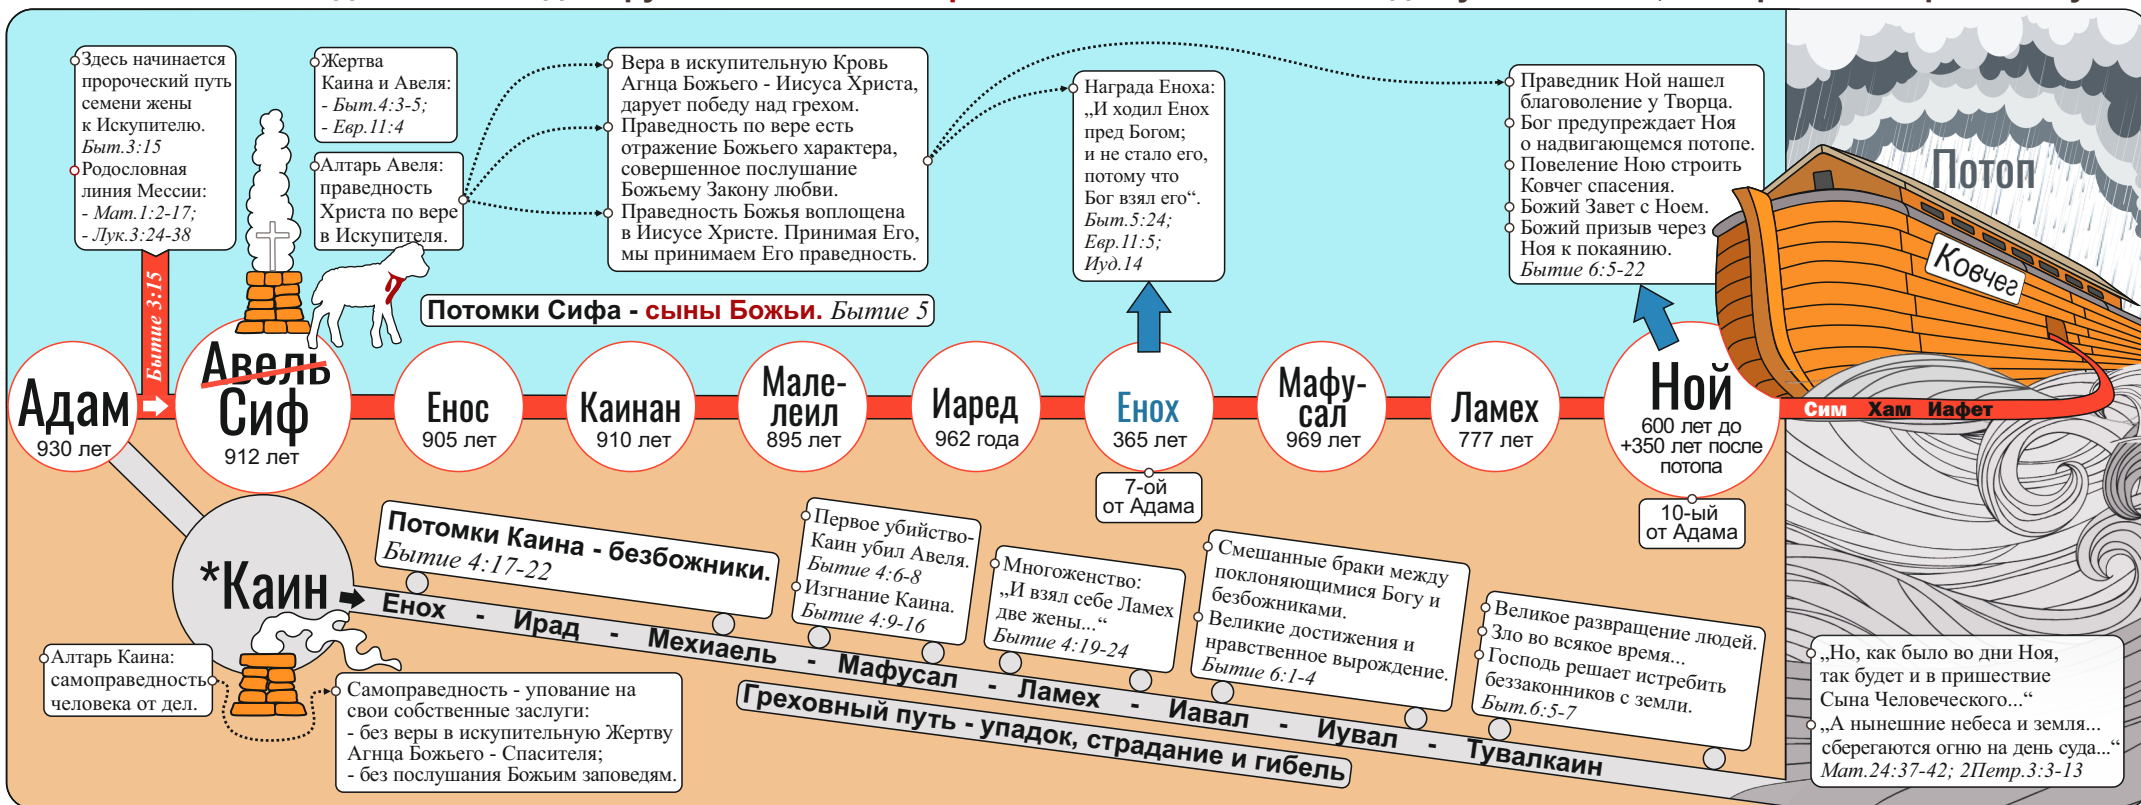

Атлас Библейской истории: 3. От грехопадения Адама до всемирного потопу

ХРОНОЛОГИЯ СОБЫТИЙ, КАРТЫ, ТАБЛИЦЫ, ПРИЛОЖЕНИЯ, СХЕМЫ, ПРОРОЧЕСТВА - ПРОШЛОЕ, НАСТОЯЩЕЕ, БУДУЩЕЕ

Человечество поделилось на две группы - потомки Сифа и Каина. Беззакония людей умножились, что привело мир к потопу.

⇒ Обетование Искупителя |
 *Каин и Авель |
 *Первое убийство |
 Сыны Божьи отделены от безбожников |
 Грех многоженства |
 Смешанные браки |
 Великое развращение |
 Призыв к покаянию |
 Божьи суды - всемирный потоп ⇒

около 4000 г. до р. Хр. 120 лет 1656 г. от творения

Бытие 4-7 главы